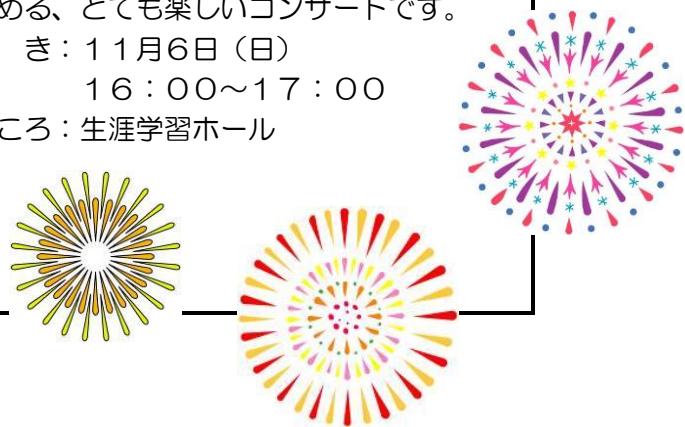

大東図書館ニュース

毎日の生活に、子育てに、仕事に、図書館を活用しよう

2016年8月号

さあ、「大東図書館へ行こうよ！」

掛川市大坂 7152 TEL: 72-1143 FAX: 72-1144

E-mail: daito-toshokan@city.kakegawa.shizuoka.jp

☆☆

<p>図書館システム切り替えに伴う 休館について</p>	<p>ひさよし君のふしぎな世界 ～新たな旅立ち～</p>
<p>9月26日(月)から10月3日(月)までシステム更新作業のため休館します。ご迷惑をおかけしますが、ご了承いただきますようお願いいたします。</p>	<p>独特の感性で描かれた松井久悦さんの絵画展です。カラフルで不思議な世界をお楽しみください。 と き: 8月4日(木)～8月31日(水) ところ: 生涯学習ホール</p>
<p>青美会絵画展</p>	<p>市民芸術祭</p>
<p>絵画サークル「青美会」の皆さんの作品を展示します。 と き: 9月4日(日)～9月18日(日) ところ: 生涯学習ホール</p>	<p>大東図書館が掛川市市民芸術祭の会場になります。身近な方々のすばらしい芸術作品をご覧ください。 と き: 10月4日(火)～10月23日(日)</p>
<p>手づくり講座 「ポンポンでつくるマスコット」</p>	<p>夕やけコンサート</p>
<p>毛糸でポンポンを作り、マスコットに仕上げます。 と き: 10月30日(日) 14:00～16:00 ところ: 2階 体験工房 定員: 大人10名 参加費: 100円(毛糸代) 持ち物: はさみ、針、糸 申込み: <u>10月15日(土)から受け付け</u></p>	<p>歌や絵本の朗読など、子どもから大人まで楽しめる、とても楽しいコンサートです。 と き: 11月6日(日) 16:00～17:00 ところ: 生涯学習ホール</p>

郷土ゆかりの部屋展示 2階

日中友好に生涯を捧げた郷土の偉人松本亀次郎関係資料、市内出身の国学者八木美穂、石川依平等に関連した遠州国学関係資料、図書館東の尾根にある五塚山古墳、市内上土方嶺向にある史跡高天神城跡からの出土遺物等を展示しています。

- 松本亀次郎コーナー●「亀次郎生誕150年 ～青雲の志～」 展示中 ～8月28日(日)
- 「亀次郎生誕150年 ～亀次郎起つ～」 10月4日(火)～12月18日(日)
- 遠州国学コーナー●「遠州に花開いた国学の精華」 展示中 ～8月28日(日)
- 特別展「田中正造と河井重蔵 ～河井家文書にみる不屈の人～」
10月4日(火)～11月20日(日)